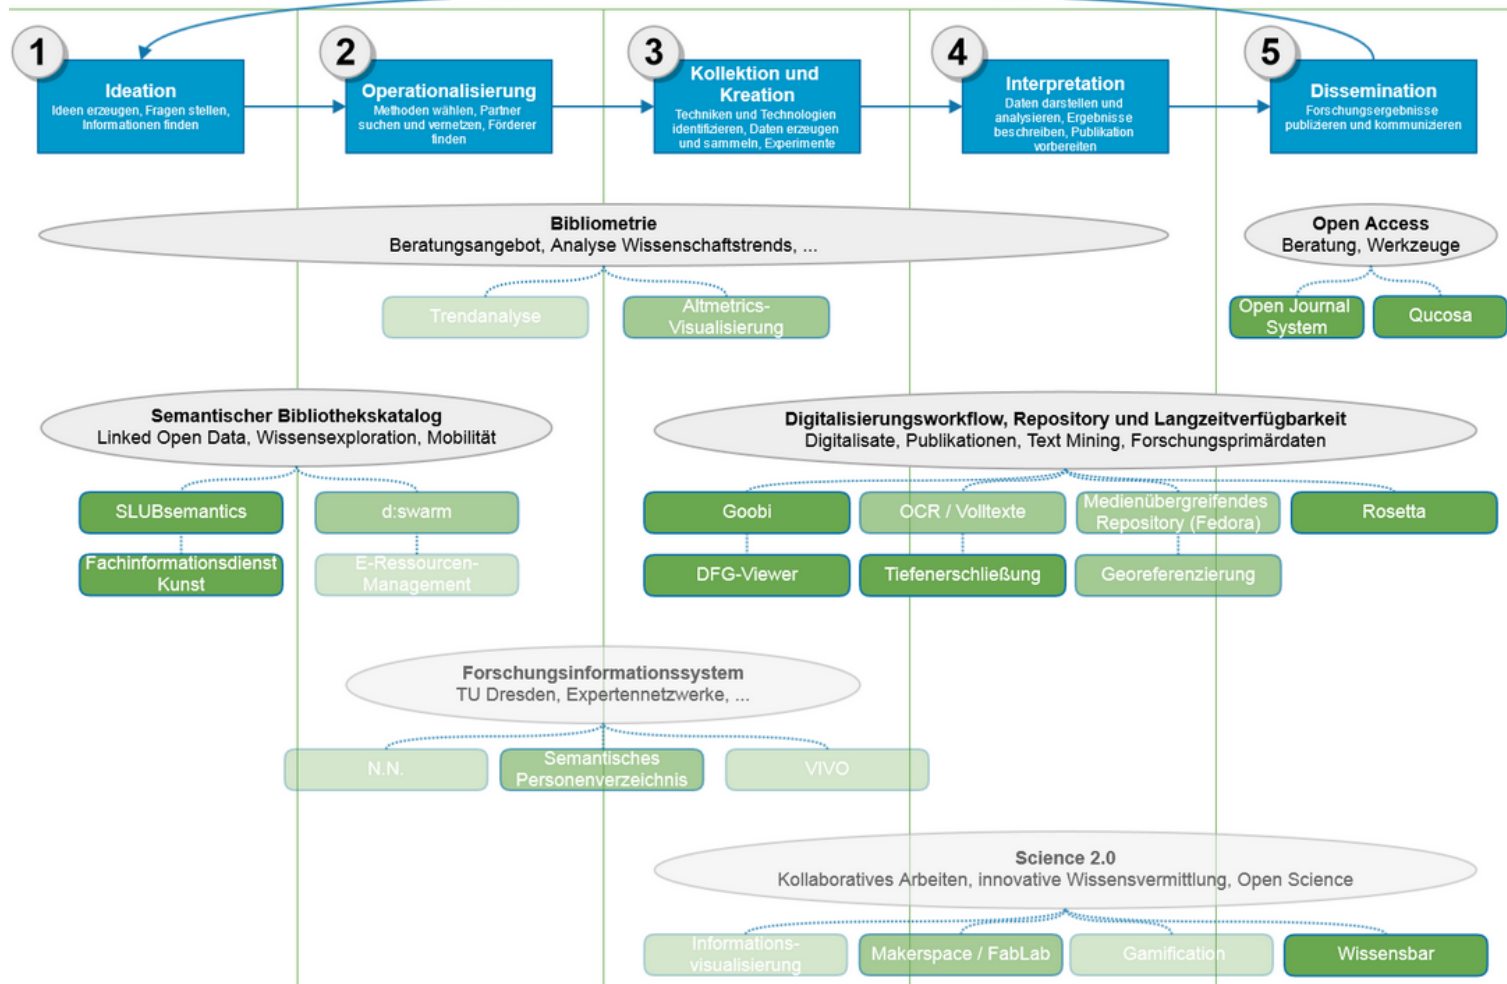

Bestände der Universitätsbibliothek Chemnitz

Arbeiterfotografie

Saxonica

Das Fahrrad

Handschriften

Autographe der Reformationszeit

Vogtlandbibliothek Plauen - Historische Zeitschriften

Virtuelle Schatzkammer

Bestände der Oberlausitzischen Bibliothek der Wissenschaften Görlitz

Historische textiltechnische Fachliteratur

Heritage goes digital

Welcome to the SLUB

Beiträge der SLUB zum Forschungsprozess

Research and information infrastructure

Welcome to the SLUB

Dresden concept exhibition, Dresden – London - Wrocław

Welcome to the SLUB

- Teil I: Dresden, SLUB, Mscr.Dresd.A.46.a
über die Digitalen Sammlungen der SLUB Dresden
- Teil II: Breslau/Wrocław, Biblioteka Uniwersytecka, Ms. or. I 1
über die Digitalen Sammlungen der UB Breslau [↗](#)